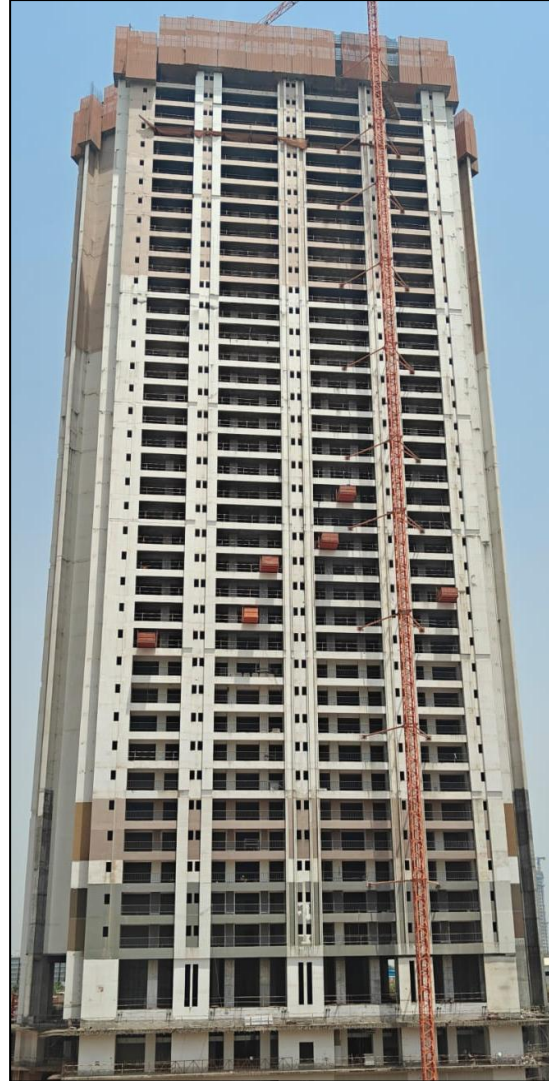

## The Arbour Pictures – 1/2

T-A: Terrace Fl WIP

T-B: Terrace Done

T-C: 34F WIP

## The Arbour Pictures – 2/2

T-D: 35F WIP

T-E: 30F WIP