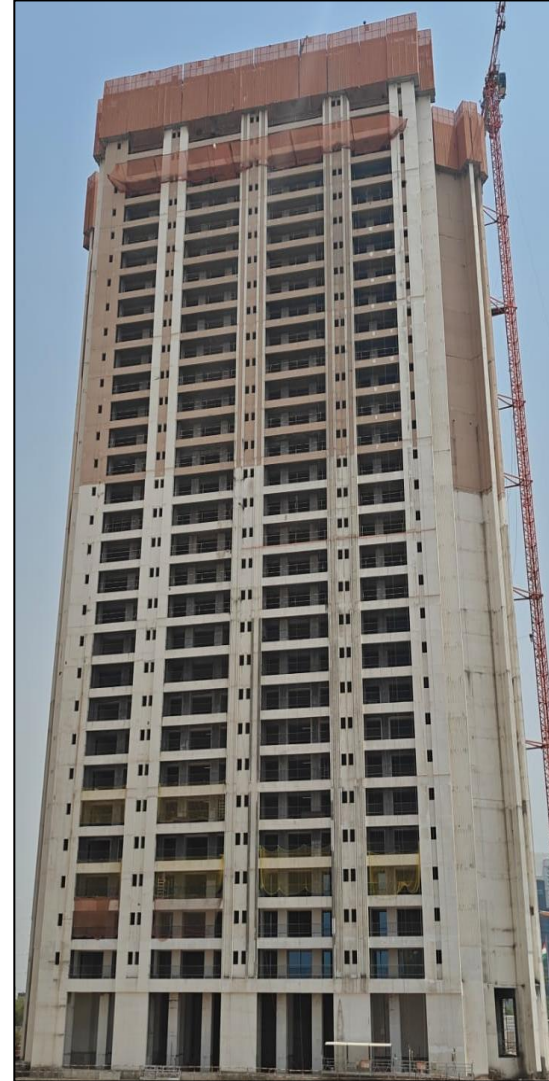

## The Arbour Pictures – 1/2

T-A: Terrace Fl WIP

T-B: Terrace Done

T-C: 34F WIP

## The Arbour Pictures – 2/2

T-D: 35F WIP

T-E: 30F WIP